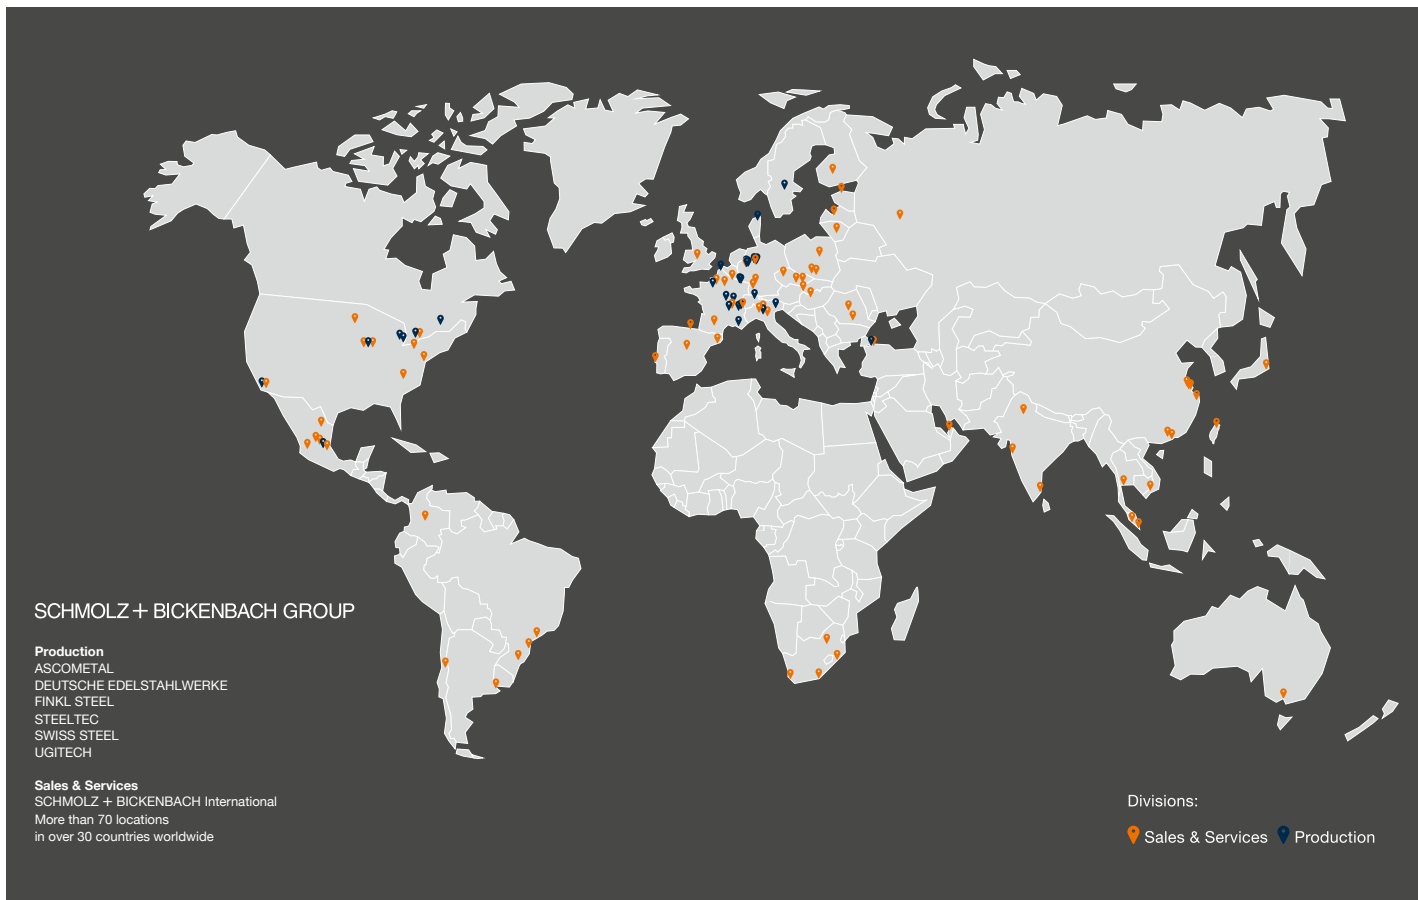

世界に広がる窓口

従業員数:1400人

》SCHMOLZ + BICKENBACH International

半製品からすぐに
使用できる部品まで
世界中へ提供し
ております

アルゼンチン
SCHMOLZ + BICKENBACH
Argentina
Buenos Aires
Phone: +54-3327-526-999
www.schmolz-bickenbach.com.ar

オーストラリア
SCHMOLZ + BICKENBACH
Australia Pty. Ltd.
Springvale, Victoria (Melbourne)
Phone: +61 3 9547 2077
www.schmolz-bickenbach.com.au